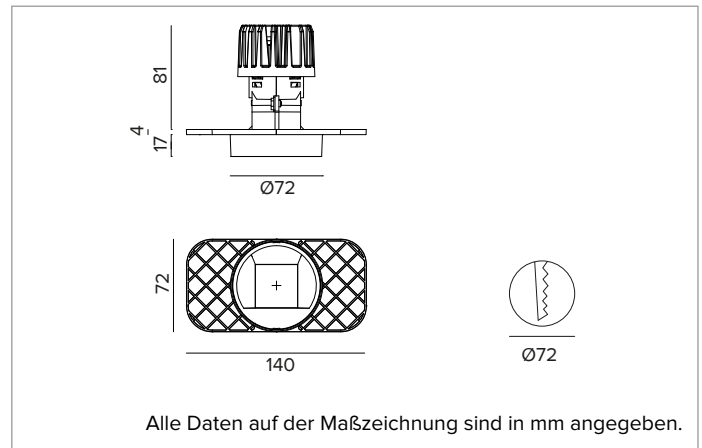

1T852ELTR | CCTEVO WALL WASHER 78

LED-Einbau-Downlight als Trimless-Version

		3500K	H(m)	D1(m)	D2(m)	E _{max} (lx)
		Ra90	42°	73°		
		Fixture Power	13W	1	0.83	1.56
		Source Flux	1669lm	2	1.65	3.11
		Fixture Flux	1011lm	3	2.48	4.67
		Efficacy	75lm/W	4	3.31	6.23
TS1393	I _{max} =625cd/klm	I _{max}	1042cd	5	4.13	7.78

MECHANISCHE MERKMALE

Wärmeabführung aus schwarz lackiertem Druckguss-Aluminium. Struktur aus schwarzem Thermoplast, Cut-Off-Front aus weiß lackiertem Thermoplast. Silikondichtung gegen das Eindringen von Wasser und Staub. Trimless-Version mit Trägerelement für den versenkten Einbau in Gipskarton.
Farbe und Oberfläche: Kreideweiß
Gewicht: 0,41Kg
Version: TRIMLESS
Schutzart: IP20 eingebauter Leuchtenteil
Schutzart: IP54 von unten